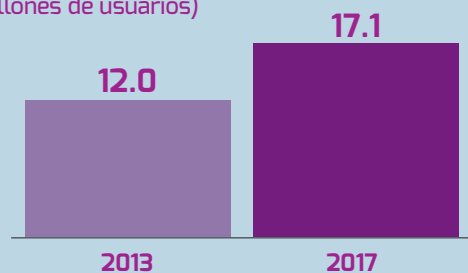

Ahora conoces un poco más del WiFi y su nacimiento. Tecnología que posibilita te conectes a Internet y puedas jugar, ver películas y escuchar música.

Número de suscripciones a Internet fijo en México (millones de usuarios)